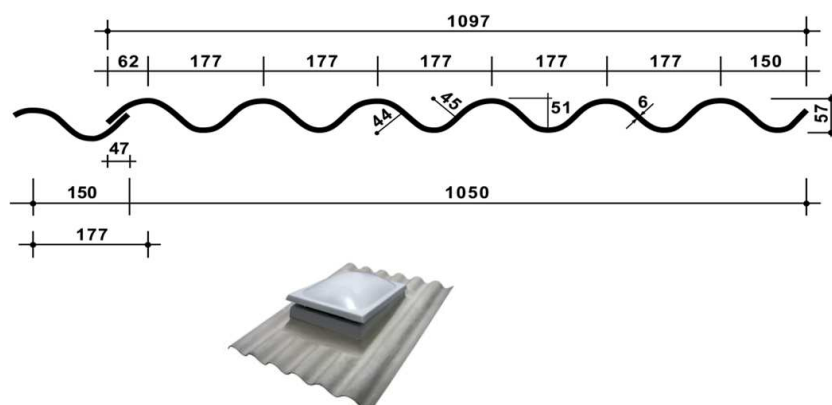

Chapas com c/ saída ø 150 e 300

Dimensões			Corlite	Topcor
compl	largura	cor natural		
0,80	0,60	31,76 €	35,10 €	36,85 €
1,25	1,10	63,08 €	69,39 €	72,54 €
1,50	1,10	69,36 €	76,28 €	79,75 €
1,60	1,10	75,73 €	88,31 €	92,72 €
1,80	1,10	81,28 €	89,42 €	93,47 €
1,90	1,10	86,94 €	95,65 €	99,99 €
2,00	1,10	88,04 €	96,86 €	101,25 €
2,20	1,10	95,36 €	104,90 €	109,65 €
2,50	1,10	103,78 €	114,18 €	119,36 €
3,00	1,10	127,16 €	139,88 €	146,25 €

Contactos:

Prosmá, Lda.
Zona Industrial da Carriça, Lote 11
4745-312 Muro (Trofa)
Tel : 229 384 279

CHAPAS DE COBERTURA PERFIL "EUROPA"

Chapas com claraboia

Dimensões			Corlite	Topcor
compl				
1,25	1,10	76,83 €	84,50 €	88,71 €
1,50	1,10	88,57 €	97,44 €	105,43 €
1,60	1,10	91,94 €	101,15 €	105,75 €
1,80	1,10	103,19 €	113,50 €	118,66 €
1,90	1,10	107,12 €	117,83 €	123,18 €
2,00	1,10	107,66 €	118,43 €	123,81 €
2,20	1,10	125,51 €	138,05 €	144,34 €
Cúpula acrílico para clarabóia			156,00 €	