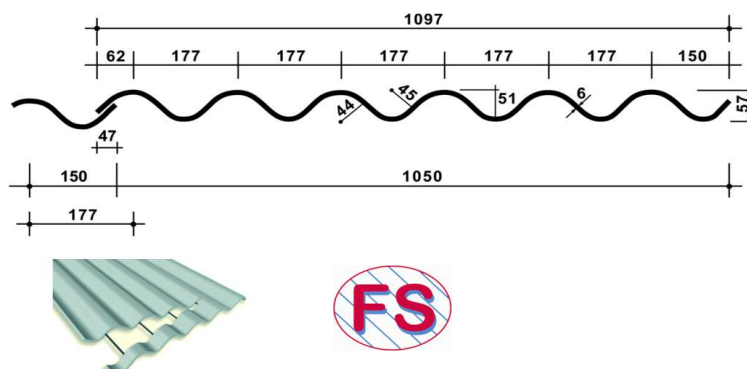

Tabela de preços

Chapas de cobertura fibrocimento NT

Junho 2026

A tabela de preços pode ser alterada sem aviso prévio e os preços a praticar serão os que vigorarem à data da entrega.

CHAPAS DE COBERTURA PERFIL "EUROPA"

chapa ondulada perfil "Europa"

Dimensões			Corlite	Topcor
compl				
1,25	1,10	19,57 €	21,57 €	22,52 €
1,50	1,10	24,97 €	27,47 €	28,72 €
1,60	1,10	25,33 €	27,88 €	29,13 €
1,80	1,10	29,68 €	32,65 €	34,14 €
1,90	1,10	30,93 €	34,03 €	35,57 €
2,00	1,10	32,99 €	36,32 €	37,94 €
2,20	1,10	34,81 €	38,30 €	40,03 €
2,50	1,10	39,40 €	43,36 €	45,32 €
3,00	1,10	49,09 €	54,01 €	56,46 €