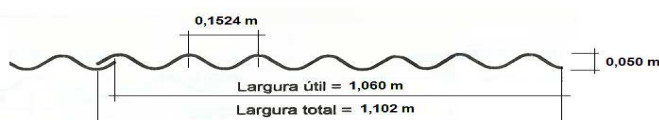

CHAPAS EM POLIÉSTER

chapa ondulada perfil 76X18

Dimensões		Preço M2		
compl	largura	Neutro	Opalino	Verde/Azul
x	1,12	11,47 €	11,66 €	11,84 €

chapa ondulada perfil "Europa"

Dimensões		Preço compra	
compl	largura	Neutro	Opalino
1,25	1,10	17,06 €	17,33 €
1,60	1,10	21,84 €	22,18 €
1,80	1,10	24,57 €	24,95 €
2,00	1,10	27,30 €	27,72 €
2,50	1,10	34,13 €	34,65 €
3,00	1,10	40,95 €	41,58 €
	M2	12,41 €	12,60 €

chapa ondulada perfil "7 1/2 ondas"

Dimensões		Preço compra	
compl	largura	Neutro	Opalino
1,22	1,10	39,44 €	41,24 €
1,53	1,10	49,46 €	51,72 €
1,83	1,10	59,16 €	61,86 €
2,14	1,10	69,18 €	72,34 €
2,44	1,10	78,88 €	82,48 €
3,06	1,10	98,93 €	103,44 €
	M2	29,39 €	30,73 €