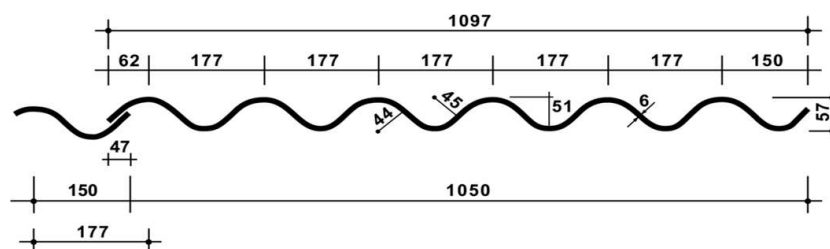

CHAPAS DE COBERTURA PERFIL "EUROPA"

Ventiladores

Acessórios	Cor natural	Corlite	Topcor
Ventiladores de rasgos para saída de Ø 150mm	46,85 €	51,54 €	53,86 €
Ventiladores de rasgos para saída de Ø 300mm	75,00 €	82,49 €	86,26 €

Chapéus de Chaminé

Acessórios	Cor natural	Corlite	Topcor
Chapéus com Ø 300mm para saída de Ø 150mm	23,40 €	25,75 €	26,92 €
Chapéus com Ø 500mm para saída de Ø 300mm	37,14 €	40,86 €	42,72 €

Remates

Acessórios	Cor natural	Corlite	Topcor
Remate topo para cumeeira móvel	26,74 €	29,42 €	30,76 €
Remate topo para cumeeira fixa shed	24,92 €	27,44 €	28,66 €
Remate topo para cumeeira fixa lisa	24,92 €	27,44 €	28,66 €
Remate circular para 3 ou 4 vertentes	19,45 €	21,39 €	22,36 €
Remate de cornija 1,25	21,65 €	23,82 €	24,87 €
Remate de cornija 1,50	26,72 €	29,39 €	30,73 €
Remate de cornija 1,60	27,94 €	30,74 €	32,13 €
Remate de cornija 1,80	31,93 €	35,13 €	36,71 €
Remate de cornija 1,90	33,14 €	36,44 €	38,12 €
Remate de cornija 2,00	34,90 €	38,39 €	40,13 €
Remate de cornija 2,20	38,39 €	42,23 €	44,15 €
Remate de frechal	7,13 €	7,84 €	8,20 €