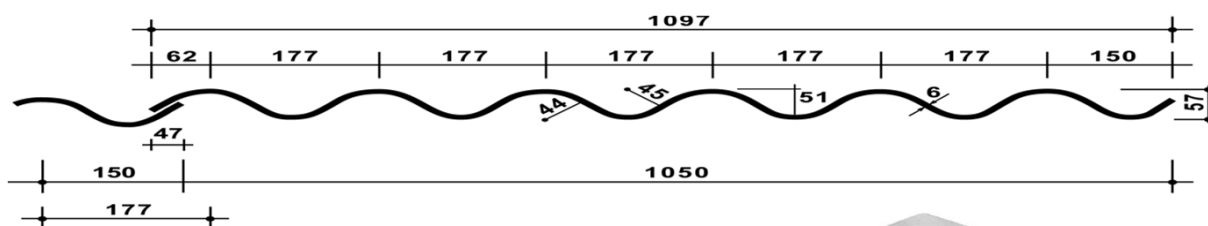

CHAPAS DE COBERTURA PERFIL "EUROPA"

Ventiladores

Acessórios	Cor natural	Corlite	Topcor
Ventiladores de rasgos para saída de Ø 150mm	39,46 €	43,41 €	45,37 €
Ventiladores de rasgos para saída de Ø 300mm	63,17 €	69,48 €	72,66 €

Chapéus de Chaminé

Acessórios	Cor natural	Corlite	Topcor
Chapéus com Ø 300mm para saída de Ø 150mm	19,71 €	21,69 €	22,68 €
Chapéus com Ø 500mm para saída de Ø 300mm	31,29 €	34,42 €	35,98 €

Remates

Acessórios	Cor natural	Corlite	Topcor
Remate topo para cumeeira móvel	22,53 €	24,78 €	25,91 €
Remate topo para cumeeira fixa shed	20,99 €	23,10 €	24,14 €
Remate topo para cumeeira fixa lisa	20,99 €	23,10 €	24,14 €
Remate circular para 3 ou 4 vertentes	16,38 €	18,02 €	18,83 €
Remate de cornija 1,25	18,23 €	20,06 €	20,95 €
Remate de cornija 1,50	22,51 €	24,76 €	25,88 €
Remate de cornija 1,60	23,54 €	25,89 €	27,06 €
Remate de cornija 1,80	26,89 €	29,59 €	30,92 €
Remate de cornija 1,90	27,91 €	30,70 €	32,11 €
Remate de cornija 2,00	29,39 €	32,34 €	33,80 €
Remate de cornija 2,20	32,34 €	35,57 €	37,19 €
Remate de frechal	6,01 €	6,61 €	6,91 €