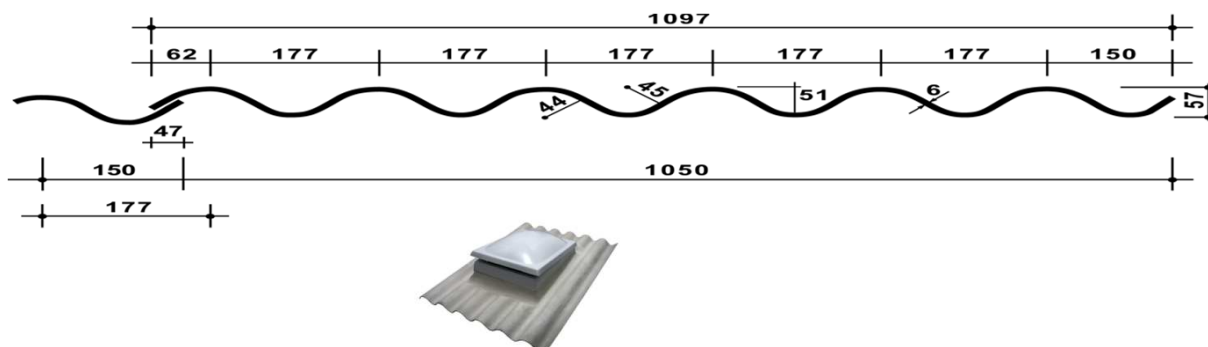

chapa ondulada perfil "Europa"

Dimensões		cor natural	Corlite	Topcor
compl	largura			
1,25	1,10	16,49 €	18,17 €	18,97 €
1,50	1,10	21,03 €	23,14 €	24,19 €
1,60	1,10	21,34 €	23,48 €	24,54 €
1,80	1,10	25,00 €	27,50 €	28,76 €
1,90	1,10	26,05 €	28,66 €	29,96 €
2,00	1,10	27,79 €	30,59 €	31,96 €
2,20	1,10	29,32 €	32,26 €	33,72 €
2,50	1,10	33,19 €	36,52 €	38,17 €
3,00	1,10	41,35 €	45,49 €	47,56 €

Chapas com c/ saída Ø 150 e 300

Dimensões		cor natural	Corlite	Topcor
compl	largura			
0,80	0,60	26,75 €	29,56 €	31,04 €
1,25	1,10	53,13 €	58,45 €	61,10 €
1,50	1,10	58,42 €	64,25 €	67,18 €
1,60	1,10	63,79 €	74,38 €	78,10 €
1,80	1,10	68,46 €	75,32 €	78,73 €
1,90	1,10	72,23 €	80,57 €	84,22 €
2,00	1,10	74,16 €	81,59 €	85,29 €
2,20	1,10	80,32 €	88,36 €	92,36 €
2,50	1,10	87,42 €	96,18 €	100,54 €
3,00	1,10	107,11 €	117,82 €	123,19 €

Contactos:

Proσμα, Lda.
Zona Industrial da Carriça, Lote 11
4745-312 Muro (Trofa)
Tel + Fax: 229 384 279

www.prosma.pt
geral@prosma.pt

CHAPAS DE COBERTURA PERFIL "EUROPA"

Chapas com claraboia

Dimensões		cor natural	Corlite	Topcor
compl	largura			
1,25	1,10	64,71 €	71,18 €	74,72 €
1,50	1,10	74,61 €	82,07 €	88,80 €
1,60	1,10	77,45 €	85,20 €	89,07 €
1,80	1,10	86,92 €	95,61 €	99,95 €
1,90	1,10	90,23 €	99,25 €	103,76 €
2,00	1,10	90,69 €	99,76 €	104,29 €
2,20	1,10	105,72 €	116,29 €	121,58 €
Cúpula acrílico para clarabóia			111,00 €	