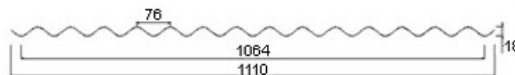

Dimensões		Preço M2		
compl	largura	Neutro	Opalino	Verde/Azul
x	1,12	10,70 €	10,75 €	10,95 €

chapa ondulada perfil "Europa"

Dimensões		Preço compra	
compl	largura	Neutro	Opalino
1,25	1,10	15,95 €	16,02 €
1,60	1,10	20,42 €	20,50 €
1,80	1,10	22,97 €	23,07 €
2,00	1,10	25,52 €	25,63 €
2,50	1,10	31,90 €	32,04 €
3,00	1,10	38,28 €	38,45 €
M2		11,60 €	11,65 €