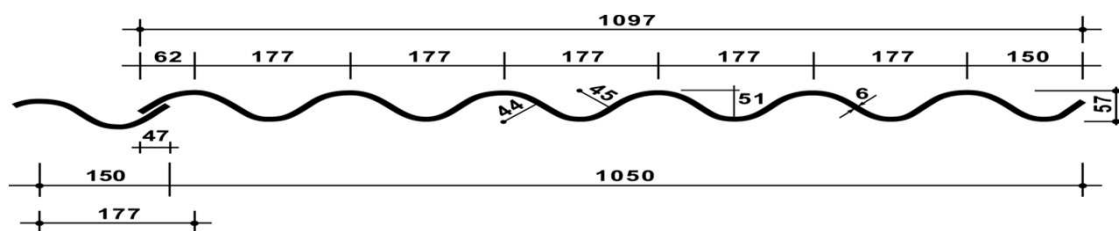

Tabela de preços

Chapas de cobertura fibrocimento NT

Junho 2021

A tabela de preços pode ser alterada sem aviso prévio e os preços a praticar serão os que vigorarem à data da entrega.

CHAPAS DE COBERTURA PERFIL "EUROPA"

chapa ondulada perfil "Europa"

Dimensões		cor natural	Corlite	Topcor
compl	largura			
1,25	1,10	16,49 €	18,17 €	18,97 €
1,50	1,10	21,03 €	23,14 €	24,19 €
1,60	1,10	21,34 €	23,48 €	24,54 €
1,80	1,10	25,00 €	27,50 €	28,76 €
1,90	1,10	26,05 €	28,66 €	29,96 €
2,00	1,10	27,79 €	30,59 €	31,96 €
2,20	1,10	29,32 €	32,26 €	33,72 €
2,50	1,10	33,19 €	36,52 €	38,17 €
3,00	1,10	41,35 €	45,49 €	47,56 €