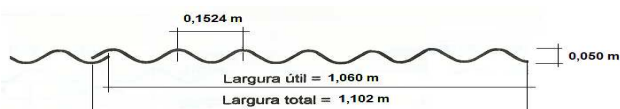

chapa ondulada perfil "7 1/2 ondas"

Dimensões		Preço compra	
compl	largura	Neutro	Opalino
1,22	1,10	15,57 €	15,63 €
1,53	1,10	19,52 €	19,61 €
1,83	1,10	23,35 €	23,45 €
2,14	1,10	27,31 €	27,42 €
2,44	1,10	31,13 €	31,27 €
3,06	1,10	39,05 €	39,21 €
M2		11,60 €	11,65 €

chapa ondulada perfil "Super Habitat"

Dimensões		Preço compra	
compl	largura	Neutro	Opalino
1,22	1,05	19,66 €	19,73 €
1,53	1,05	24,66 €	24,74 €
1,83	1,05	29,50 €	29,59 €
2,14	1,05	34,49 €	34,60 €
2,44	1,05	39,33 €	39,45 €
M2		15,35 €	15,40 €